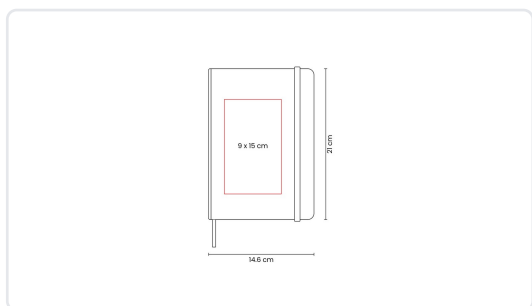

LIBRETA PEDRA

Modelo: HL 9088

ESPECIFICACIONES TÉCNICAS

Material	Cartón / Papel a Base de Piedra Natural
Medida del producto	14.6 x 21 cm
Área de impresión	9 x 15 cm
Técnica de impresión	Serigrafía
Piezas por caja	50
Peso bruto	19.8 kg
Dimensiones de la caja	38.5 x 33 x 24 cm
Caja individual	No
Bolsa individual	Sí

Área de impresión / Trazo técnico

DESCRIPCIÓN

Libreta con 80 hojas de raya. Las hojas interiores están fabricadas a base de piedra natural. Este papel es resistente al agua, al desgarro y a las manchas. Incluye elástico y listón separador. Bolígrafo no incluido.